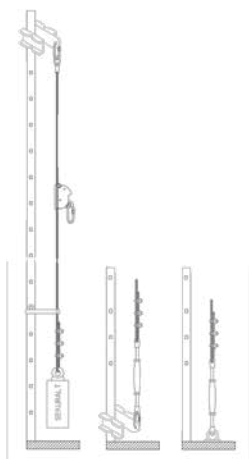

EKAIN

PT11

X2

LIFELINE 2000

CHECKLINE II

SEKURCABLE

CHECKLINE II OVERHEAD

SEKURAIL